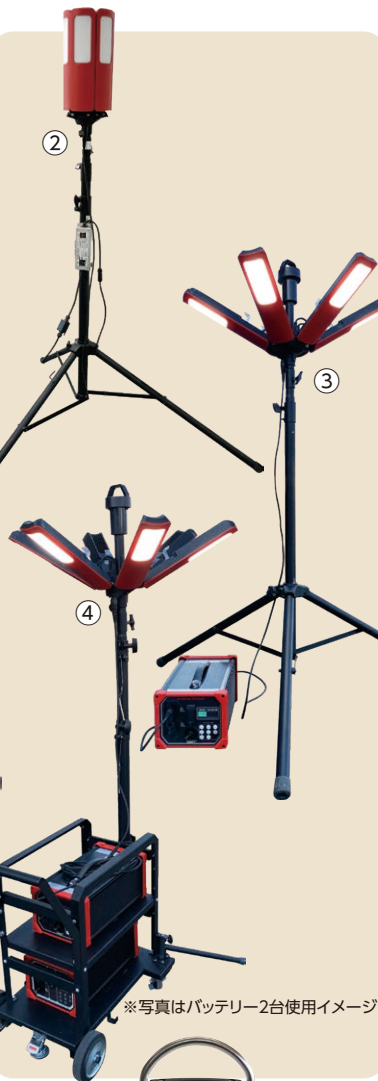

投光機

非常時の夜間作業には、使いやすく機能性の高い投光機が活躍します。
避難所の規模に合わせて各種取り揃えました。

①AC電源タイプ・調光機能あり [6306](#)
4段階の調光機能が付いた電源ユニットが付属。
全光束 / 18,000～4,700ルーメン
コード長さ / 3.3m+5m
防水・防塵 / IP65
高さサイズ / 1,440～3,020mm
重量 / 約10kg
¥184,800 (本体価格 ¥168,000)

②AC電源タイプ・調光機能なし [6307](#)
小型電源ユニットのシンプル構成。
全光束 / 18,000ルーメン
コード長さ / 3.3m+5m
防水・防塵 / IP65
高さサイズ / 1,440～3,020mm
重量 / 約8.8kg
¥179,300 (本体価格 ¥163,000)

③バッテリー電源タイプ [6308](#)
約1,500回の繰り返し充電可能なリン酸鉄リチウムを採用したバッテリーシステムは、最大で34時間使用可能です。5段階に調光でき、3口のUSBポートも装備しています。
全光束・点灯時間 / 18,000ルーメン/約6.5時間
13,500ルーメン/約9.5時間
10,800ルーメン/約14時間
8,100ルーメン/約16時間
4,700ルーメン/約34時間
コード長さ / 3.3m
防水・防塵 / IP54 (バッテリー本体)
高さサイズ / 1,440～3,020mm
重量 / 約22kg
¥1,078,000 (本体価格 ¥980,000)

④バッテリー電源タイプ・台車仕様 [6309](#)
専用の台車で重いバッテリーごとラックに移動できます。2台のバッテリー(1台のみ付属)を積載可能。
全光束 / 18,000～4,700ルーメン
コード長さ / 3.3m
防水・防塵 / IP54 (バッテリー本体)
サイズ (台車) / 756×460×738mm
使用時サイズ / 902×960mm
高さサイズ / 1,900～3,000mm
重量 / 約26kg
¥1,265,000 (本体価格 ¥1,150,000)

本体に連結コンセント装備

底部にフックを装備(共通)

←ACT-トルランタン(GP-TA40W) [3116](#)
360°を明るく照らし雨天時も使用できるLEDランタン。AC電源で安定して使用でき、連結コンセントを装備しているので最大25台をつなげることができます。
全光束 / 4,000ルーメン
消費電力 / 38W
コード長さ / 5m (防雨型)
防水・防塵、耐衝撃 / IP54、IK09
サイズ / 直径148×285mm
重量 / 約2.35kg
¥38,500 (本体価格 ¥35,000)