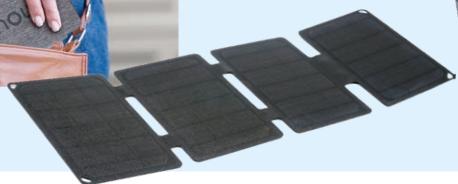

●使用例

家電製品
(1,000Wまで)

オフィス機器

携帯電話
スマートフォン

LED
照明機器

レジスター

車両への
ジャンプスタート

携帯できるソーラーパネル

◀ポータブルソーラーパネル 5037

22%の高い変換効率で充電時間を短縮化。コンパクトに折り畳み携帯も簡単。IPX67準拠の防水性(端子部除く)や自動再充電機能で安心して使用できます。

発電性能/12W USB出力/Type-A×1

折りたたみサイズ/172×122×29.5mm

展開時サイズ/172×507×13.9mm

本体重量/約340g

付属品/USBケーブル(Type-A - Type-C)

¥6,380(本体価格 ¥5,800)